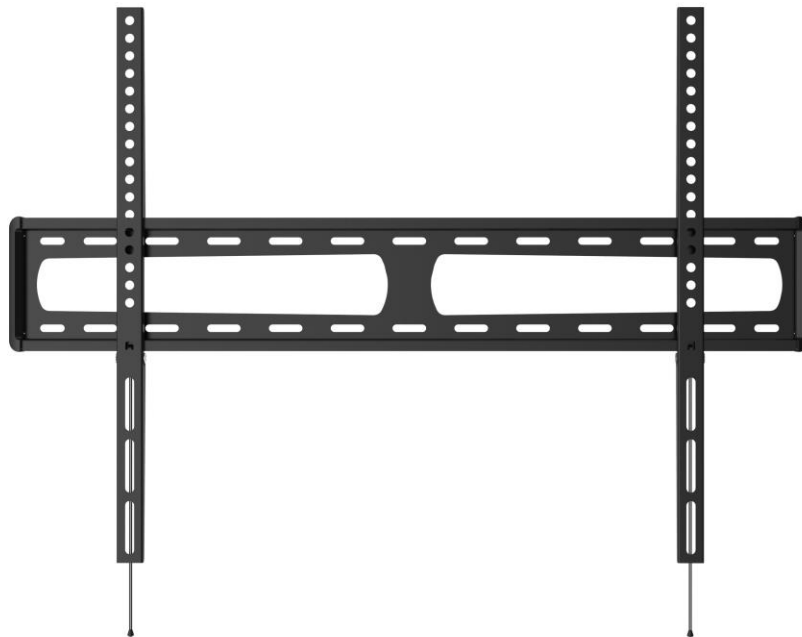

FISSO900

- **SUPPORTO A MURO “FISSO” PER TV 47/98”.**
Standard Vesa 850*600.

Distanza dalla parete 2,5 cm

Grazie al livellatore a bolla in dotazione, garantisce un posizionamento perfetto.

Dotato di blocco di sicurezza automatica che si aziona tirando la cordicella munita di magnete

Portata massima kg 70

 **NERO**
BLACK
SCHWARZ
NOIR