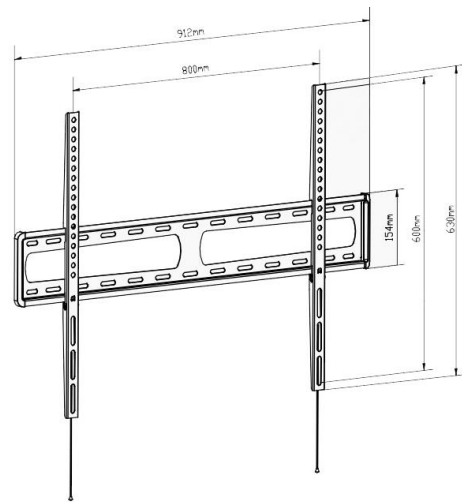

FISSO900

- **SUPPORTO A MURO “FISSO” PER TV 47/98”.**
Standard Vesa 850*600.

Distanza dalla parete 2,5 cm

Grazie al livellatore a bolla in dotazione, garantisce un posizionamento perfetto.

Dotato di blocco di sicurezza automatica che si aziona tirando la cordicella munita di magnete

Portata massima kg 70

 **NERO**
BLACK
SCHWARZ
NOIR